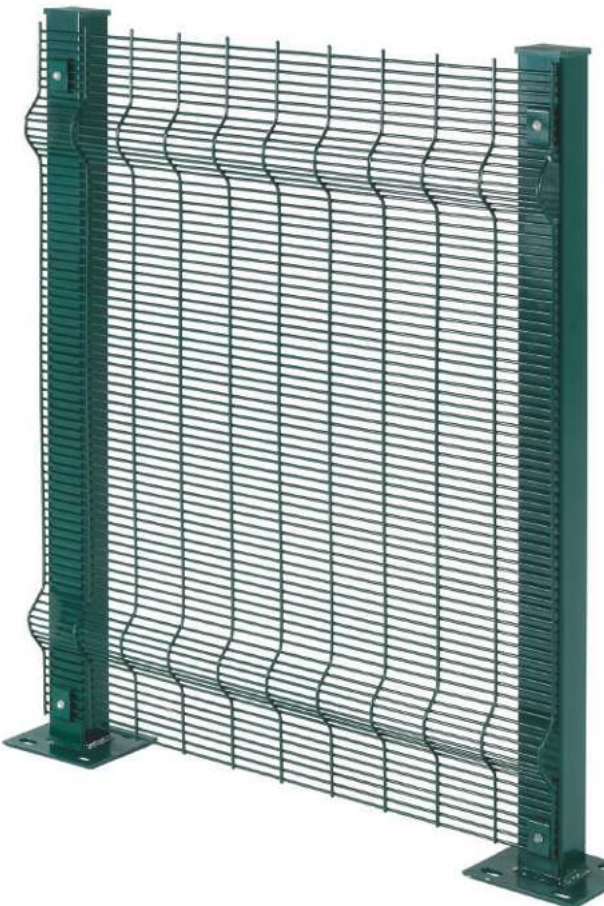

HIGH SECURITY FENCES

CLÔTURES DE
HAUTE SÉCURITÉ

أسوار
حماية عالية

HIGH SECURITY PANEL FENCE
MESH SIZE: 12,70 X 76,2 MM
VERTICAL RODS: 27 PCS.
COATING: HOT DIPPED GALVANIZED +
ELECTRO STATIC POWDER PAINT

أسوار حماية عالية
حجم الشبكة: 76.2 × 12.70 ملم
قضبان عمودية: 27 قطعة.
طلاء: المجلفن بالغمس الساخن +
مسحوق الطلاء الكهربائي الساكن

CLÔTURE EN PANNEAUX DE HAUTE
SÉCURITÉ
TAILLE DE MAILLE : 12,70 X 76,2 MM
TIGES VERTICALES : 27 PIÈCES.
REVÊTEMENT : GALVANISÉ À CHAUD +
PEINTURE EN POUDRE
ÉLECTROSTATIQUE

| SIZES TAILLE مقاس |
|--|
| 100 CM |
| 120 CM |
| 150 CM |
| 200 CM |