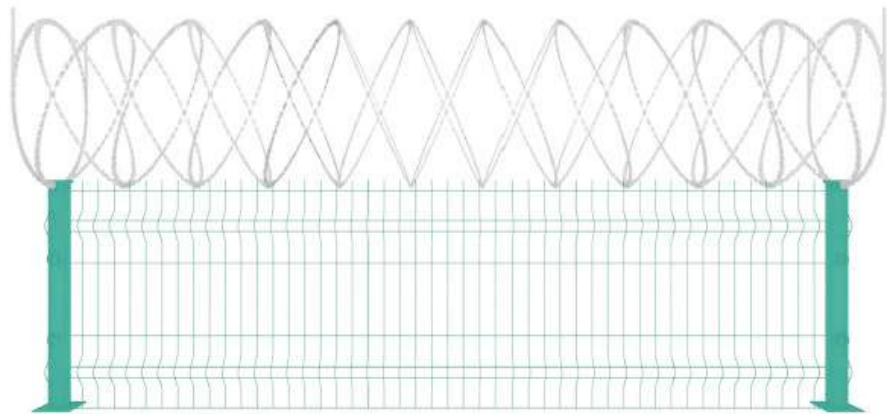

PVC COATED CHAINLINK WIRE

الأسوار المطلية بـ PVC

LES GRILLAGES ENDUITS DE PVC

	3,00 mm	3,50 mm	
35x35			30x30
45x45			40x40
55x55			50x50
65x65			60x60
75x75			70x70

RAZOR WIRE

RUBAN BARBELÉ

سلك شائك

CONSTRUCTION WIRES & NAILS