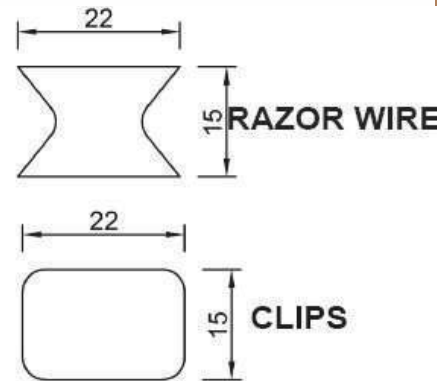

PVC COATED CHAINLINK WIRE

الأسوار المطلية بـ PVC

LES GRILLAGES ENDUITS DE PVC

	3,00 mm	3,50 mm	
35x35			30x30
45x45			40x40
55x55			50x50
65x65			60x60
75x75			70x70

RAZOR WIRE

RUBAN BARBELÉ

سلك شائك

CONSTRUCTION WIRES & NAILS