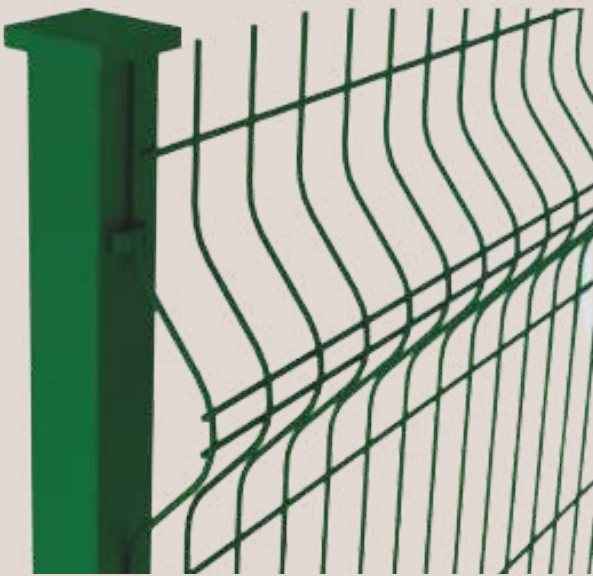

100*250 cm

120*250 cm

150*250 cm

170*250 cm

200*250 cm

SIZES TAILLE مقاس
200CM

50*200 cm

75*200 cm

100*200 cm

120*200 cm

150*200 cm

170*200 cm

200*200 cm

SINGLE PANEL (3D)

MESH SIZE: 50X200 MM LENGTH: 250 CM OR 200 CM

PANNEAU SIMPLE (3D)