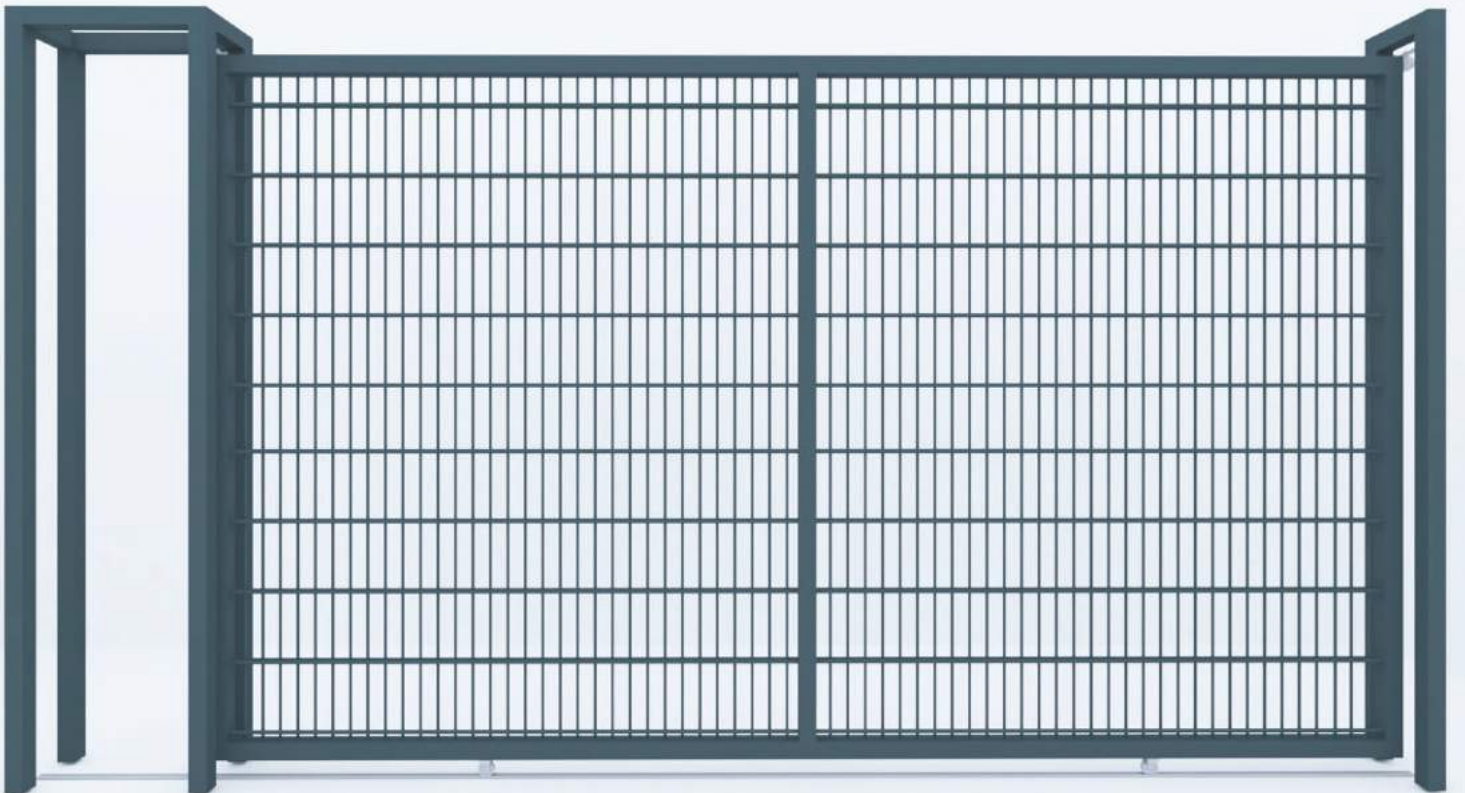

120 CM

75 CM

150 CM

100 CM

200 CM

GATES

PORTES

بوابات

GATES - PORTES - بوابات	COLOUR - COLOR - لون
SINGLE WING GATE PORTAIL À UN BATTANT بوابة الجناح المنفرد	ALL COLOR TOUTES LES COULEURS كل الألوان
DOUBLE WING GATE PORTAIL DOUBLE BATTANT بوابة الجناح المزدوج	ALL COLOR TOUTES LES COULEURS كل الألوان
SLIDING GATE PORTE COULISSANTE بوابة منزلقة	ALL COLOR TOUTES LES COULEURS كل الألوان