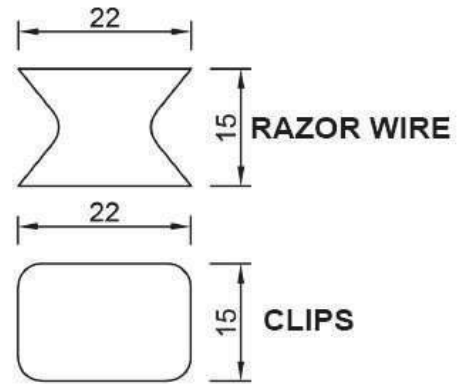

PVC COATED CHAINLINK WIRE

الأسوار المطلية بـ PVC

LES GRILLAGES ENDUITS DE PVC

	3,00 mm	3,50 mm	
35x35			30x30
45x45			40x40
55x55			50x50
65x65			60x60
75x75			70x70

RAZOR WIRE

RUBAN BARBELÉ

سلك شائك

CONSTRUCTION WIRES & NAILS