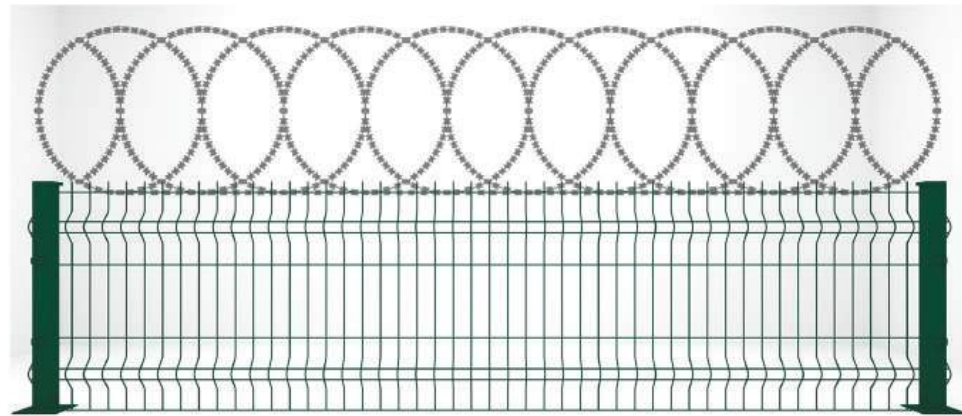

CHAINLINK WIRE

GRILLAGES EN
ROULEAUX

الأسوار بشكل
لفات

GALVANIZED CHAINLINK WIRE

الأسوار بشكل لفات مجلفنة

LES GRILLAGES EN ROULEAUX GALVANISÉS

	2,00 mm	2,10 mm	2,20 mm	2,30 mm	2,35 mm	2,40 mm	2,50 mm	2,60 mm	2,70 mm	2,80 mm	3,00 mm	3,50 mm	4,00 mm
50x50													
55x55													
60x60													
65x65													
70x70													
75x75													

PVC COATED CHAINLINK WIRE

الأسوار المطلية بـ PVC

LES GRILLAGES ENDUITS DE PVC

	3,00 mm	3,50 mm	
35x35			30x30
45x45			40x40
55x55			50x50
65x65			60x60
75x75			70x70

RAZOR WIRE

RUBAN BARBELÉ

سلك شائك

CONSTRUCTION WIRES & NAILS