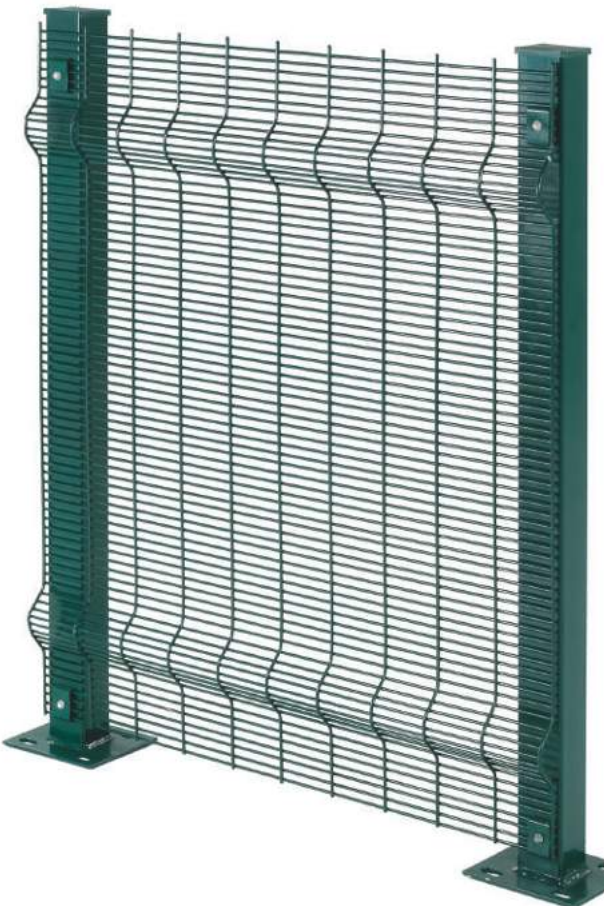

REVÊTEMENT : GALVANISÉ À CHAUD + PEINTURE EN POUDRE ÉLECTROSTATIQUE

HEIGHT	
63 cm	163 cm
83 cm	183 cm
103 cm	203 cm
123 cm	223 cm
143 cm	243 cm

HIGH SECURITY FENCES

CLÔTURES DE
HAUTE SÉCURITÉ

أسوار
حماية عالية