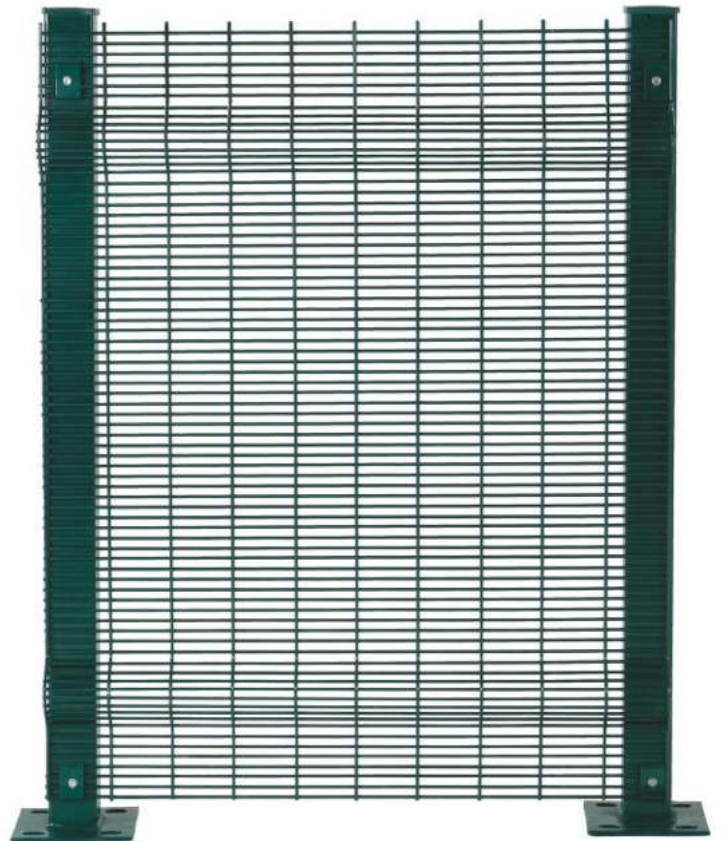

REVÊTEMENT : GALVANISÉ À CHAUD + PEINTURE EN POUDRE ÉLECTROSTATIQUE

HEIGHT	
63 cm	163 cm
83 cm	183 cm
103 cm	203 cm
123 cm	223 cm
143 cm	243 cm

HIGH SECURITY FENCES

CLÔTURES DE
HAUTE SÉCURITÉ

أسوار
حماية عالية