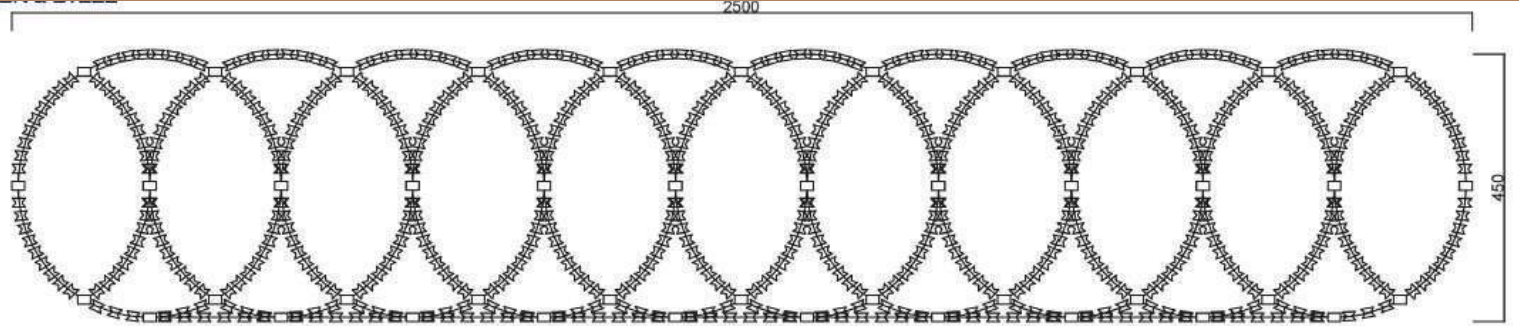

CHAINLINK WIRE

GRILLAGES EN
ROULEAUX

الأسوار بشكل
لفات

GALVANIZED CHAINLINK WIRE

الأسوار بشكل لفات مجلفنة

LES GRILLAGES EN ROULEAUX GALVANISÉS

	2,00 mm	2,10 mm	2,20 mm	2,30 mm	2,35 mm	2,40 mm	2,50 mm	2,60 mm	2,70 mm	2,80 mm	3,00 mm	3,50 mm	4,00 mm
50x50													
55x55													
60x60													
65x65													
70x70													
75x75													

PVC COATED CHAINLINK WIRE

الأسوار المطلية بـ PVC

LES GRILLAGES ENDUITS DE PVC

	3,00 mm	3,50 mm	
35x35			30x30
45x45			40x40
55x55			50x50
65x65			60x60
75x75			70x70

RAZOR WIRE

RUBAN BARBELÉ

سلك شائك

CONSTRUCTION WIRES & NAILS